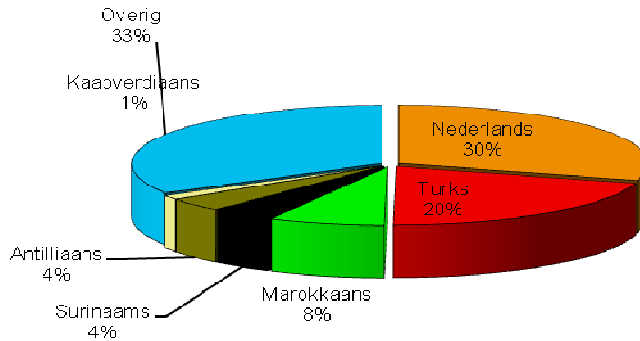

Aantal activiteiten 1263
Aantal kindcontacten 32567

Deelname naar geslacht TOS Schiedam 2008

■ jongens ■ meisjes

Aantal activiteiten 1263
Aantal kindcontacten 32567

Deelname naar leeftijd (meisjes) TOS Schiedam 2008

■ Meisjes tot 12 jaar ■ Meisjes 12-15 ■ Meisjes 16+

Aantal activiteiten 1263
Aantal kindcontacten 32567

Deelname naar leeftijd (jongens) TOS Schiedam 2008

■ Jongens tot 12 jaar ■ Jongens 12-15 ■ Jongens 16+

Aantal activiteiten 1263
 Aantal kindcontacten 32567

Deelname naar herkomst TOS Schiedam 2008

Aantal activiteiten 1263
 Aantal kindcontacten 32537

Locatie Schoon TOS Schiedam 2008

Aantal activiteiten 1263
 Aantal kindcontacten 32537