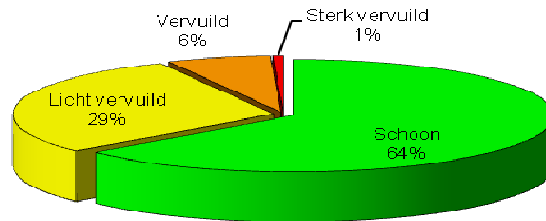

Aantal activiteiten 1263
Aantal kindcontacten 32567

Deelname naar geslacht TOS Schiedam 2008

■ jongens ■ meisjes

Aantal activiteiten 1263
Aantal kindcontacten 32567

Deelname naar leeftijd (meisjes) TOS Schiedam 2008

■ Meisjes tot 12 jaar ■ Meisjes 12-15 ■ Meisjes 16+

Aantal activiteiten 1263
Aantal kindcontacten 32567

Deelname naar leeftijd (jongens) TOS Schiedam 2008

■ Jongens tot 12 jaar ■ Jongens 12-15 ■ Jongens 16+

Aantal activiteiten 1263
 Aantal kindcontacten 32567

Deelname naar herkomst TOS Schiedam 2008

Aantal activiteiten 1263
 Aantal kindcontacten 32537

Locatie Schoon TOS Schiedam 2008

Aantal activiteiten 1263
 Aantal kindcontacten 32537