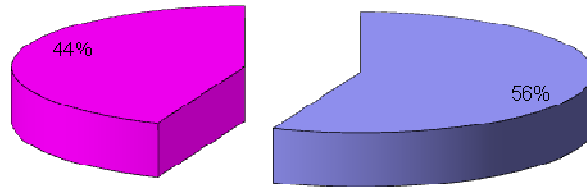

Aantal activiteiten 1263
Aantal kindcontacten 32567

Deelname naar geslacht TOS Schiedam 2008

■ jongens ■ meisjes

Aantal activiteiten 1263
Aantal kindcontacten 32567

Deelname naar leeftijd (meisjes) TOS Schiedam 2008

■ Meisjes tot 12 jaar ■ Meisjes 12-15 ■ Meisjes 16+

Aantal activiteiten 1263
Aantal kindcontacten 32567

Deelname naar leeftijd (jongens) TOS Schiedam 2008

■ Jongens tot 12 jaar ■ Jongens 12-15 ■ Jongens 16+

Aantal activiteiten 1263
 Aantal kindcontacten 32567

Deelname naar herkomst TOS Schiedam 2008

Aantal activiteiten 1263
 Aantal kindcontacten 32537

Locatie Schoon TOS Schiedam 2008

Aantal activiteiten 1263
 Aantal kindcontacten 32537