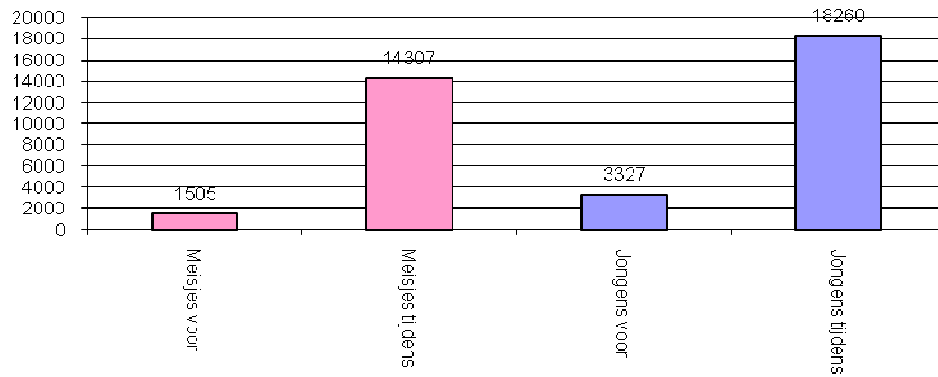

Aantal kinderen/jongeren voor en tijdens activiteit TOS Schiedam 2008