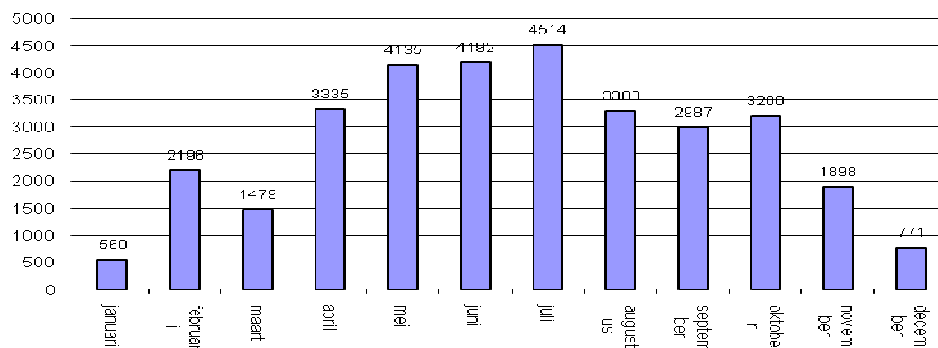

■ Meisjes tot 12 jaar ■ Meisjes 12-15 ■ Meisjes 16+

Aantal activiteiten 1263
Aantal kindcontacten 32567

Deelname naar leeftijd (jongens) TOS Schiedam 2008

■ Jongens tot 12 jaar ■ Jongens 12-15 ■ Jongens 16+

Aantal activiteiten 1263
 Aantal kindcontacten 32567

Deelname naar herkomst TOS Schiedam 2008

Aantal activiteiten 1263
 Aantal kindcontacten 32537

Locatie Schoon TOS Schiedam 2008

Aantal activiteiten 1263
 Aantal kindcontacten 32537

Totaal aantal deelnemende kinderen/jongeren per maand TOS Schiedam 2008

Aantal activiteiten 1263
 Aantal kindcontacten 32567

Deelname aan activiteiten exclusief evenementen TOS Schiedam 2008

Aantal activiteiten 1263
 Aantal kindcontacten 32537