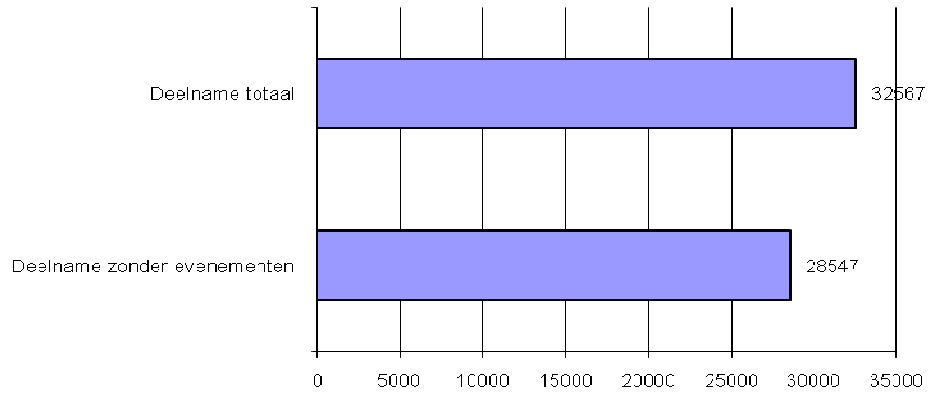

■ Meisjes tot 12 jaar ■ Meisjes 12-15 ■ Meisjes 16+

Aantal activiteiten 1263
Aantal kindcontacten 32567

Deelname naar leeftijd (jongens) TOS Schiedam 2008

■ Jongens tot 12 jaar ■ Jongens 12-15 ■ Jongens 16+

Aantal activiteiten 1263
 Aantal kindcontacten 32567

Deelname naar herkomst TOS Schiedam 2008

Aantal activiteiten 1263
 Aantal kindcontacten 32537

Locatie Schoon TOS Schiedam 2008

Aantal activiteiten 1263
 Aantal kindcontacten 32537

Totaal aantal deelnemende kinderen/jongeren per maand TOS Schiedam 2008

Aantal activiteiten 1263
 Aantal kindcontacten 32567

Deelname aan activiteiten exclusief evenementen TOS Schiedam 2008

Aantal activiteiten 1263
 Aantal kindcontacten 32537