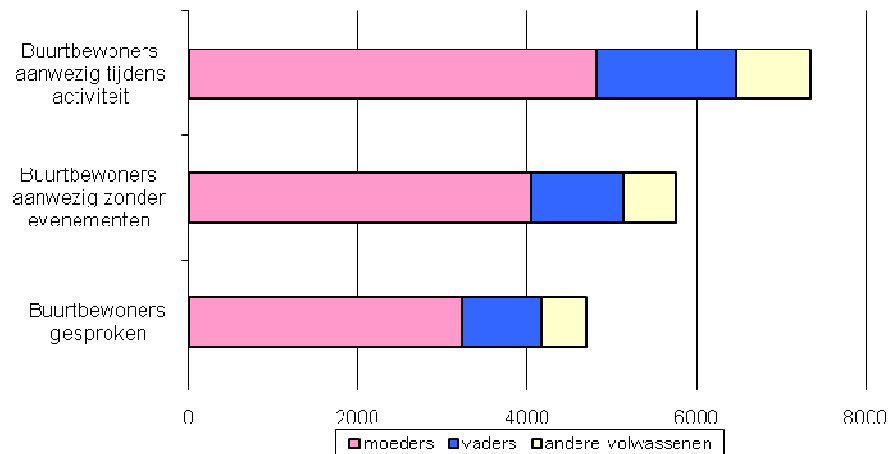

Buurtbewoners en TOS TOS Schiedam 2008